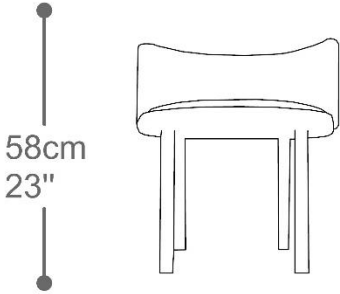

BRETON

CADEIRA
ARCO

Cadeira Arco

50cm/19"

CADEIRA
ARCO

BRETON

Com sua curvatura elegante, a cadeira Arco impacta por seu formato circular, remetendo a continuidade, durabilidade. O encosto que contorna sua circunferência, traz a sensação de envolvimento e abraço. A madeira completa o design, “aquecendo” a peça.

CADEIRA
ARCO

BRETON

CADEIRA
ARCO

BRETON

 Concha de assento e encosto em multilaminado moldado. Estrutura em madeira maciça. Medidas especiais não disponíveis.

Medidas podem apresentar leves variações. Nos reservamos o direito de efetuar essas alterações em consulta prévia.

 Seat shell and back in molded multi-laminate. Solid wood structure. Special measurements not available.

Measures may vary slightly. We reserve the right to make changes without prior consultation.

 Carcasa del asiento y respaldo en multilaminado moldeado. Estructura de madera maciza. Medidas especiales no disponibles.