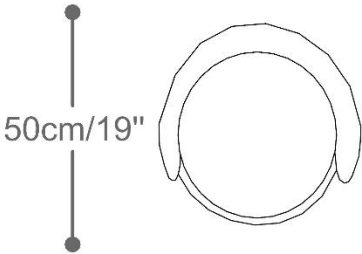

BRETON

CADEIRA
ARCO

Cadeira Arco

50cm/19"

CADEIRA
ARCO

BRETON

Com sua curvatura elegante, a cadeira Arco impacta por seu formato circular, remetendo a continuidade, durabilidade. O encosto que contorna sua circunferência, traz a sensação de envolvimento e abraço. A madeira completa o design, “aquecendo” a peça.

CADEIRA
ARCO

BRETON

CADEIRA
ARCO

BRETON

 Concha de assento e encosto em multilaminado moldado. Estrutura em madeira maciça. Medidas especiais não disponíveis.

Medidas podem apresentar leves variações. Nos reservamos o direito de efetuar essas alterações em consulta prévia.