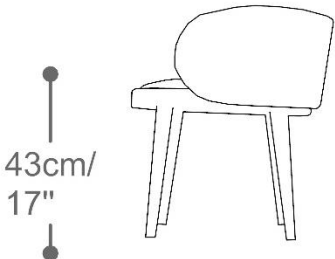

BRETON

CADEIRA
ARCO

Cadeira Arco

50cm/19"

CADEIRA
ARCO

BRETON

Com sua curvatura elegante, a cadeira Arco impacta por seu formato circular, remetendo a continuidade, durabilidade. O encosto que contorna sua circunferência, traz a sensação de envolvimento e abraço. A madeira completa o design, “aquecendo” a peça.

CADEIRA
ARCO

BRETON

CADEIRA
ARCO

BRETON

 Concha de assento e encosto em multilaminado moldado. Estrutura em madeira maciça. Medidas especiais não disponíveis.

Medidas podem apresentar leves variações. Nos reservamos o direito de efetuar essas alterações em consulta prévia.

 Seat shell and back in molded multi-laminate. Solid wood structure. Special measurements not available.

Measures may vary slightly. We reserve the right to make changes without prior consultation.

 Carcasa del asiento y respaldo en multilaminado moldeado. Estructura de madera maciza. Medidas especiales no disponibles.